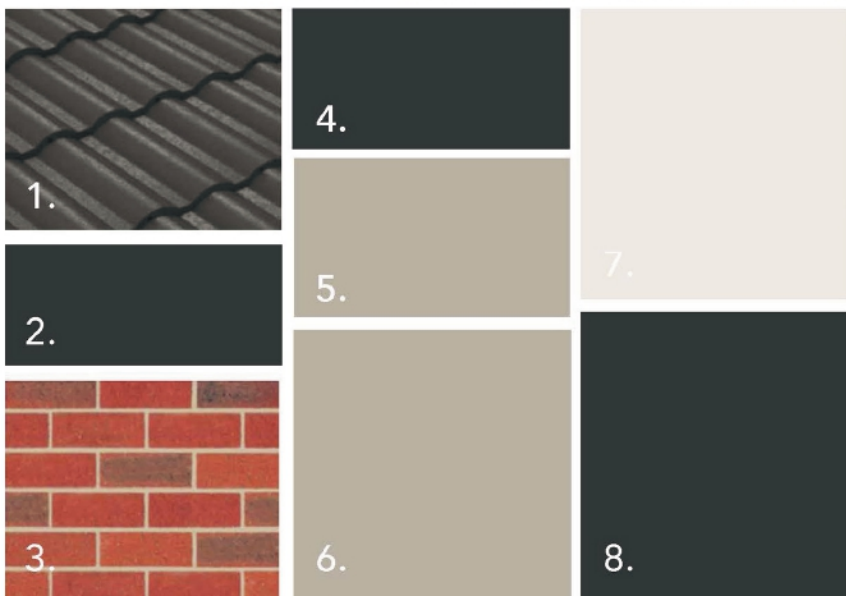

COLOURS

EXTERNAL RED

1. **Concrete Roof Tiles** - Phoenix
2. **Fascia, Gutter, Downpipes** - Monument
3. **Bricks** - Redgum
4. **Windows** - Monument
5. **Cement sheet infills** - Linseed
6. **Render Colour** - Linseed
7. **Front Door** - Whisper White
8. **Garage Door** - Monument

Quick Key